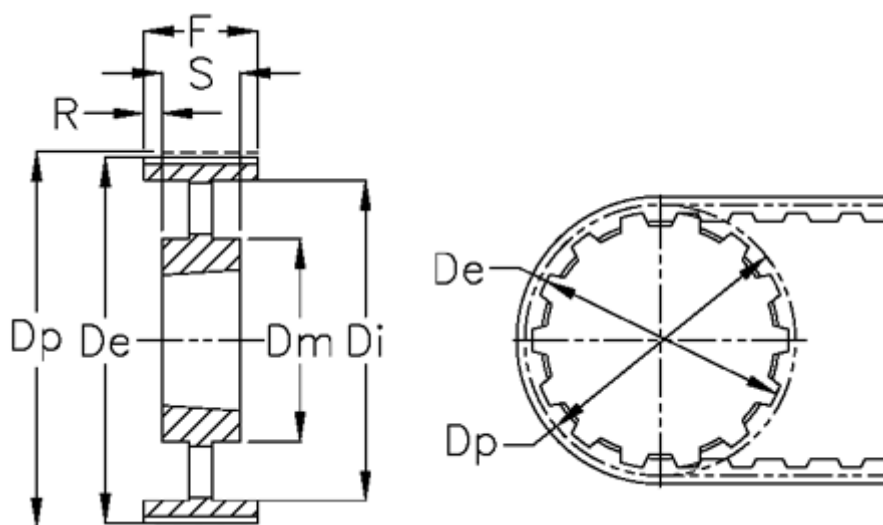

Varenummer: 604135084100  
Beskrivelse: Tandremskive for taperbøsning  
84 H 100 TL 2012

## Mål

Bredde	= H 100	Max boring = 50
De	= 338.2	R = 1
Deling (tomme)	= 1/2	S = 32
Di	= 318	Tandantal = 84
Dm	= 92	Vægt = 6.8
Dp	= 339.57	
F	= 34	
For taperbøsning	= 2012	